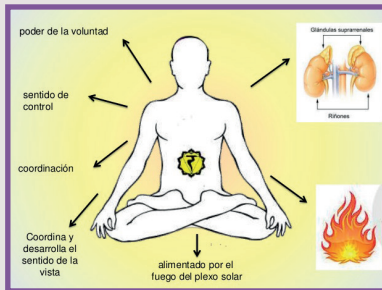

¿Qué es el plexo solar?

Seguro que leyendo las indicaciones sobre cómo usar tus aceites esenciales te has encontrado con esta frase: «Aplica unas gotas en el plexo solar». Y claro, viene la pregunta: ¿y esto dónde está?

El **plexo solar** es un punto dentro de nosotros mismos donde se encuentran y convergen toda una serie de **terminaciones nerviosas** del cuerpo humano. Más o menos está localizado entre el ombligo y el corazón, justo donde acaba el esternón en la boca del estómago. Además de ser un centro energético es un centro emocional. Por su especial ubicación, es una **zona altamente sensible** y **asociada a procesos digestivos y metabólicos** del cuerpo humano. En los pies, el punto del plexo solar se halla en la zona central media-alta.

Ubicación del plexo solar